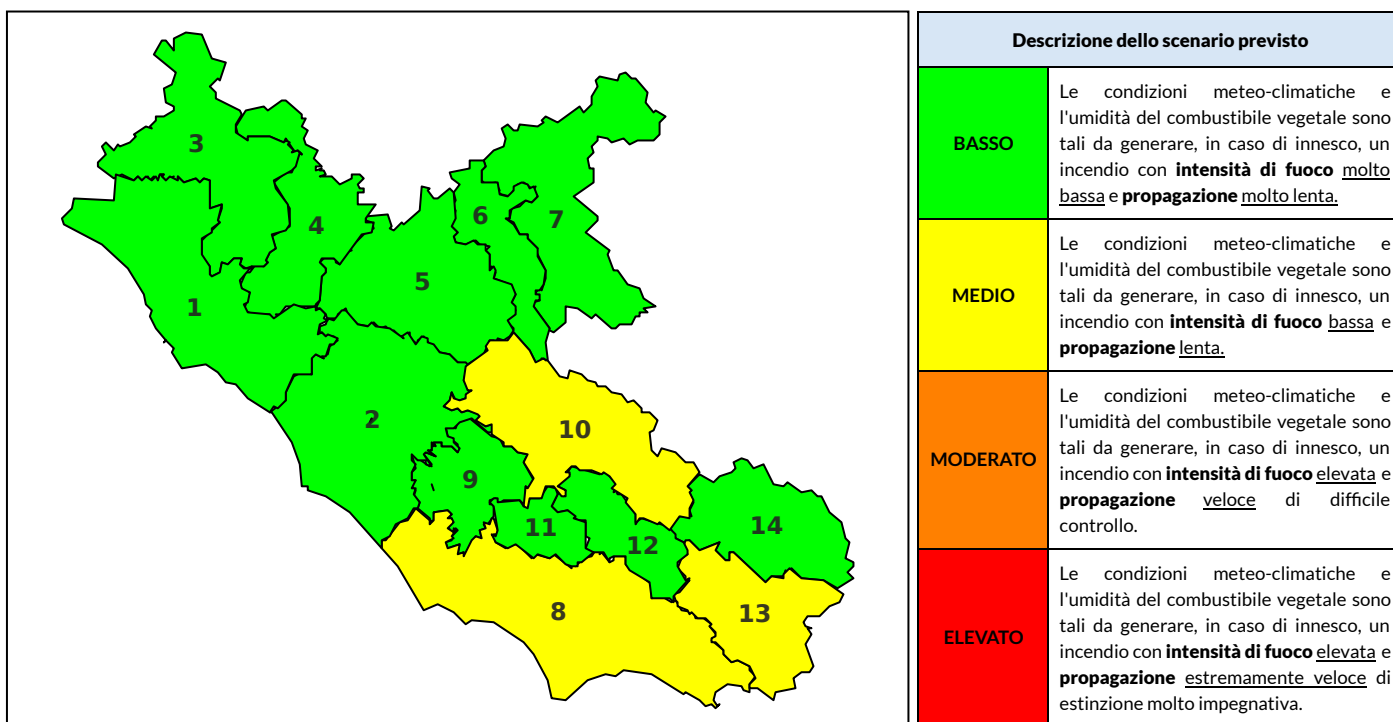

BOLLETTINO DI PERICOLOSITA' DA INCENDI BOSCHIVI

Previsioni per domani 30-10-2022

Livello di pericolosità da incendio boschivo per Zona di Allerta AIB

Bollettino emesso nel periodo della campagna AIB Lazio sulla base del modello previsionale RISICOLazio, sviluppato in collaborazione con Fondazione CIMA, che fornisce un supporto per la valutazione della Pericolosità da incendio boschivo aggregata sulle Zone di Allerta AIB, approvate come parte integrante del Piano AIB Lazio 2020-2022 con DGR n° 270 del 15/05/2020. Il dettaglio della distribuzione dei Comuni nelle Zone AIB è consultabile al link <https://protezionecivile.regione.lazio.it/zone_allerta_aib_comuni/>. Le Norme Comportamentali per la popolazione sono consultabili al link <https://protezionecivile.regione.lazio.it/norme_comportamentali_aib/>.

Zona AIB	1	2	3	4	5	6	7	8	9	10	11	12	13	14
Livello Pericolosità	BASSO	BASSO	BASSO	BASSO	BASSO	BASSO	BASSO	MEDIO	BASSO	MEDIO	BASSO	BASSO	MEDIO	BASSO