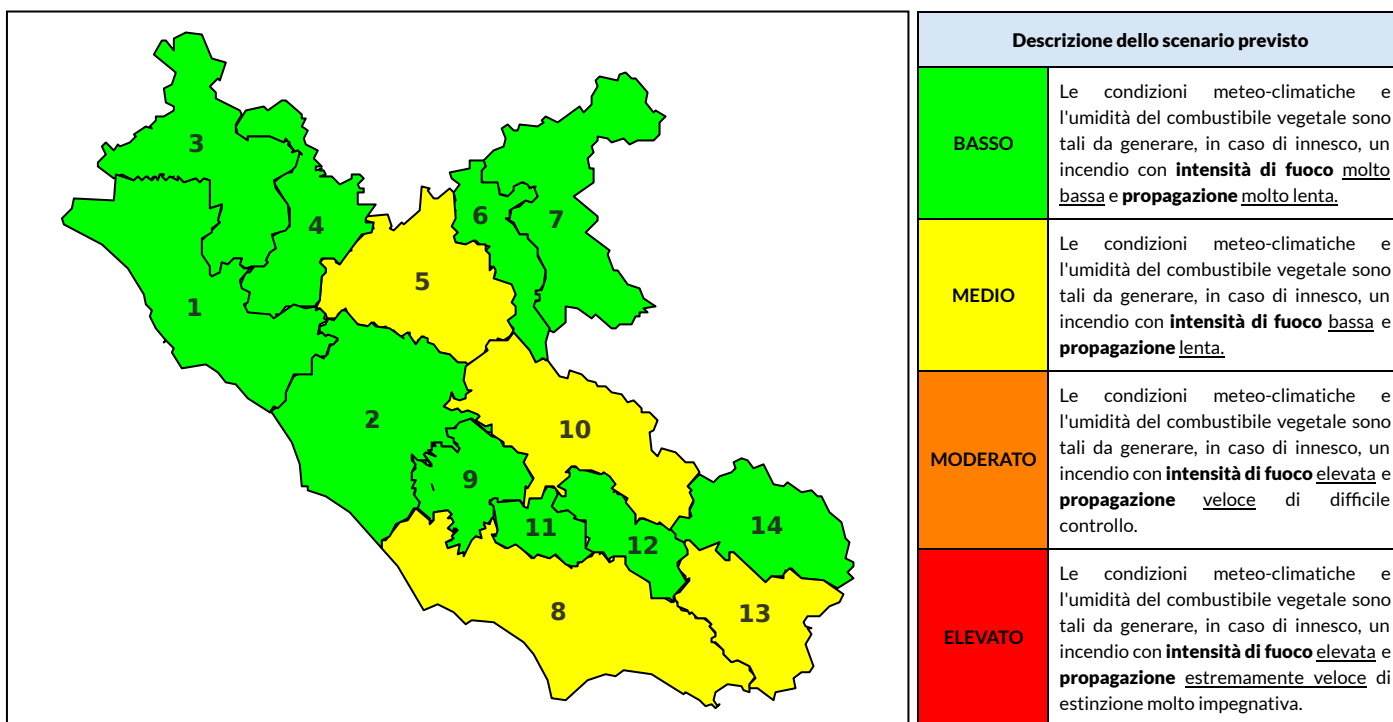

BOLLETTINO DI PERICOLOSITA' DA INCENDI BOSCHIVI

Previsioni per oggi 29-10-2022

Livello di pericolosità da incendio boschivo per Zona di Allerta AIB

Bollettino emesso nel periodo della campagna AIB Lazio sulla base del modello previsionale RISICOLazio, sviluppato in collaborazione con Fondazione CIMA, che fornisce un supporto per la valutazione della Pericolosità da incendio boschivo aggregata sulle Zone di Allerta AIB, approvate come parte integrante del Piano AIB Lazio 2020-2022 con DGR n° 270 del 15/05/2020. Il dettaglio della distribuzione dei Comuni nelle Zone AIB è consultabile al link https://protezionecivile.regione.lazio.it/zone_allerta_aib_comuni/. Le Norme Comportamentali per la popolazione sono consultabili al link https://protezionecivile.regione.lazio.it/norme_comportamentali_aib/.

Zona AIB	1	2	3	4	5	6	7	8	9	10	11	12	13	14
Livello Pericolosità	BASSO	BASSO	BASSO	BASSO	MEDIO	BASSO	BASSO	MEDIO	BASSO	MEDIO	BASSO	BASSO	MEDIO	BASSO

NOTE

BOLLETTINO DI PERICOLOSITA' DA INCENDI BOSCHIVI

Previsioni per domani 30-10-2022

Livello di pericolosità da incendio boschivo per Zona di Allerta AIB

Bollettino emesso nel periodo della campagna AIB Lazio sulla base del modello previsionale RISICOLazio, sviluppato in collaborazione con Fondazione CIMA, che fornisce un supporto per la valutazione della Pericolosità da incendio boschivo aggregata sulle Zone di Allerta AIB, approvate come parte integrante del Piano AIB Lazio 2020-2022 con DGR n° 270 del 15/05/2020. Il dettaglio della distribuzione dei Comuni nelle Zone AIB è consultabile al link https://protezionecivile.regione.lazio.it/zone_allerta_aib_comuni/. Le Norme Comportamentali per la popolazione sono consultabili al link https://protezionecivile.regione.lazio.it/norme_comportamentali_aib/.